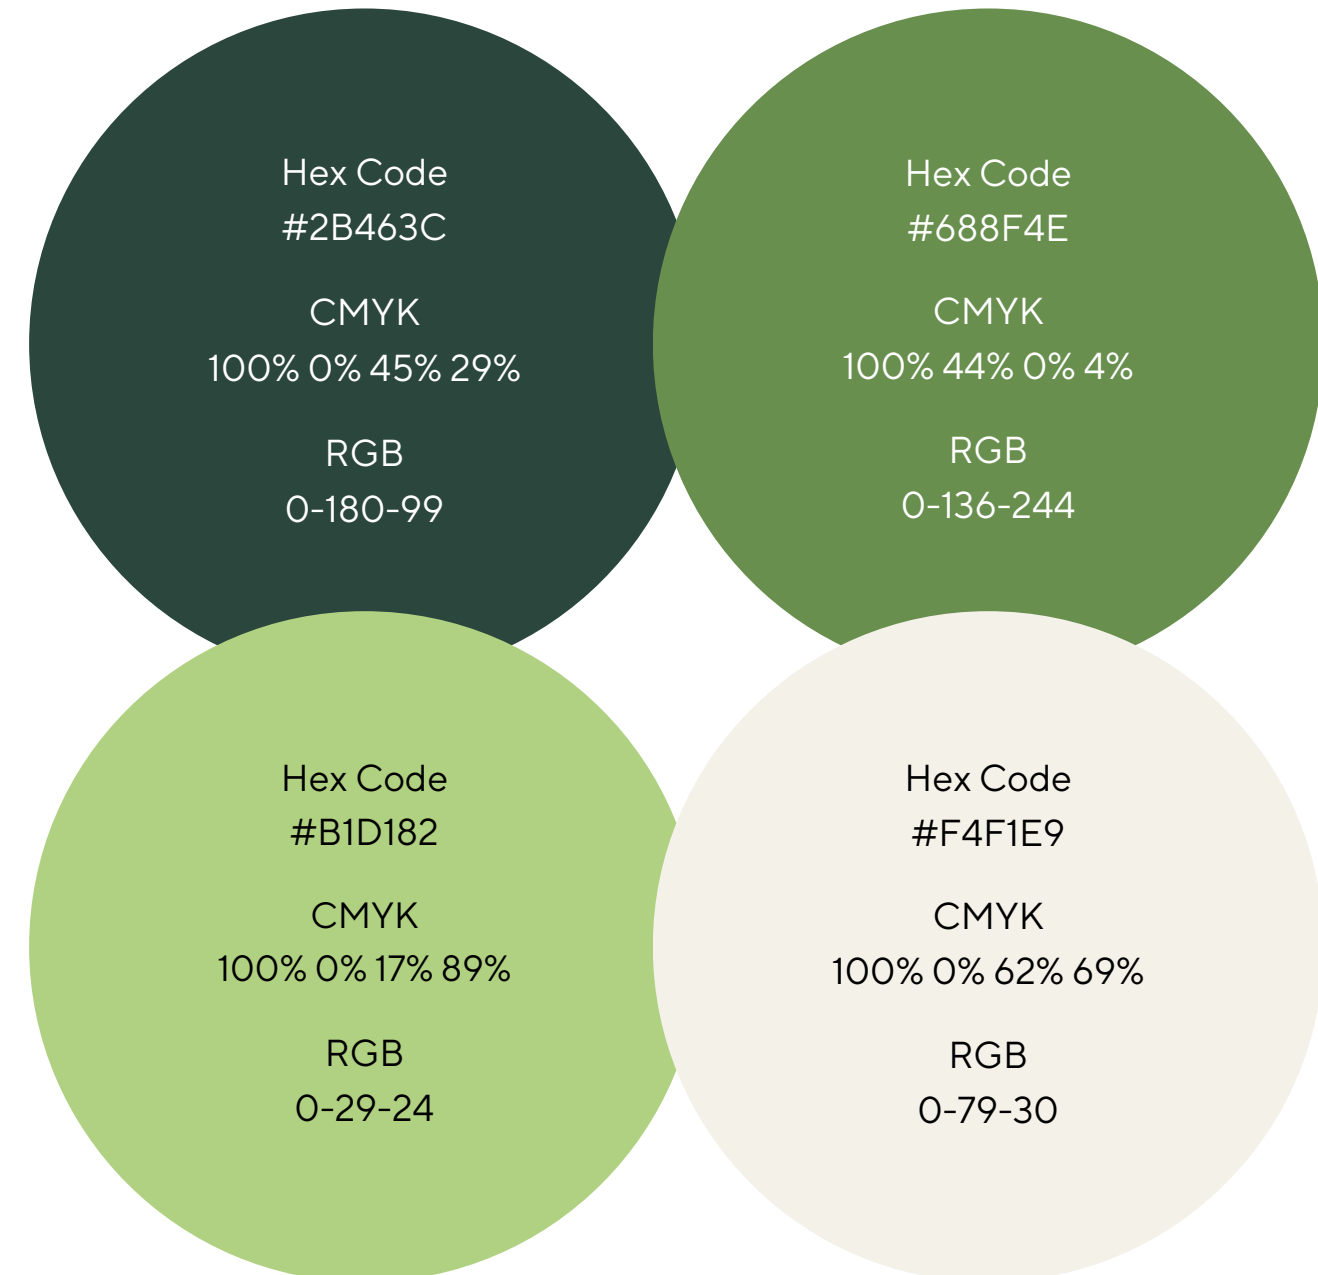

Vida Verde

3 [Logo](#)

4 [Couleur](#)

5 [Typographie](#)

6 [Éléments](#)

7 [Photographie](#)

8 [Mockups](#)

10 [Contact](#)

11 [Ressources](#)

Logo

[Retour sur la Page de Navigation](#)

Caractéristiques du logo principal

L'image de marque est importante. Le logo est associé au nom pour être plus complet.

Autorisé et Interdit

Les versions de notre logo peuvent être utilisées pour correspondre à une variété de matériaux et d'applications. Veillez à les appliquer de manière appropriée.

Palette de couleurs

[Retour sur la Page de Navigation](#)

Ces couleurs reflètent l'identité et la personnalité de notre marque

La nature, les légumes verts, les pousses, le frais sont représentés par ces 4 couleurs.